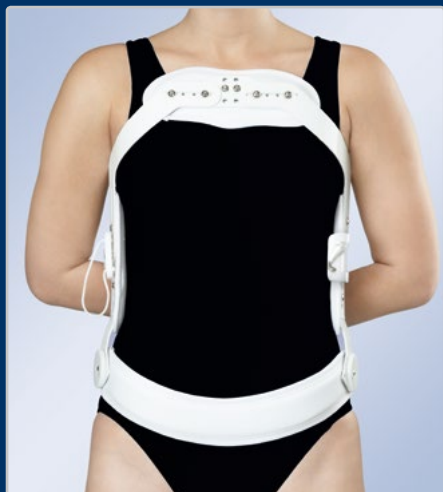

Marco de Hiper-Extensión Jewett

Ref.: J001

Ref.: J002 CORTO

Ref.: J001A

Ref.: J002A CORTO

MARCO DE HIPER-EXTENSIÓN JEWETT MARCO DE HIPER-EXTENSIÓN JEWETT ARTICULADO

Características:

3 puntos de apoyo (pectoral, suprapúbico, dorsolumbar). Estructura de aluminio ligera. Placa esternal móvil. Regulación de la altura al nivel de las placas de control lateral. Placa de tensión dorsolumbar regulable por banda y sistema de cierre. Placas acolchadas para mayor confort. La banda pélvica puede dejarse fija o basculante, para adaptarse a distintos posiciones del paciente. J001A: Se ha diseñado un nuevo modelo provisto de sistema de regulación de la inclinación del apoyo pectoral, pudiendo regularse en 5 posiciones en intervalos de 20°.

Indicaciones:

- Fracturas por aplastamientos. Dolores vertebrales por causa de metástasis secundarias. Espondiloartrosis asociada o no a una esclerosis artrósica. Lumbalgias, lumbociáticas, y dorsalgia crónicas. Inmovilización a medio-termino después de la cirugía de disco intervertebral. Fracturas vertebrales estables de la columna dorsal baja y de la columna lumbar. Inmovilización a medio-termino después de la cirugía de disco intervertebral. Cuidado ortopédico temporal después de la cirugía de las fracturas de los cuerpos vertebrales inestables. Cuidado ortopédico permanente después de la cirugía de tumores y metástasis de los cuerpos vertebrales. Cuidados posquirúrgicos después de la cirugía de la columna por descompresión con o sin fijación interna.

Color:

☐ Blanco.

Modelos disponibles:

J001: Marco Jewett.

J001A: Marco Articulado Jewett.

J002: Modelo Corto.

Ref.: J001 / J001A

TALLAS	CONTORNO PÉLVICO	ALTURA*
1	60-75	39-46
2	75-90	42-49
3	90-105	45-52
4	105-115	49-56

Ref.: J002 / J002 A

TALLAS	CONTORNO PÉLVICO	ALTURA*
2	75-90	39'5-43'5
3	90-105	42-49
4	105-115	45'5-52'5