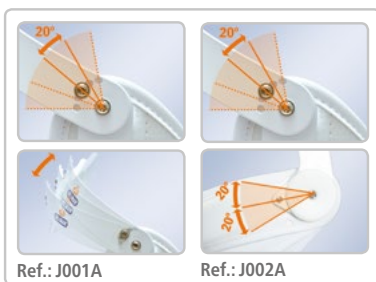

Ref.: J001A

Ref.: J002A