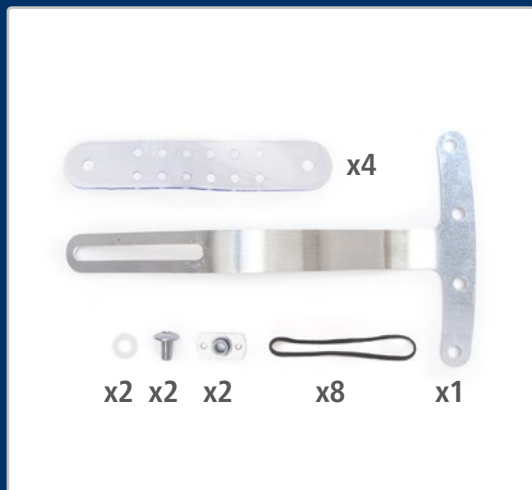

# Férula dinámica de miembro superior. Accesorios

**Ref.: DS07**

## KIT SOPORTE DE LOS EXTENSORES INTERFALÁNGICOS (G)

TALLAS

UNIVERSAL

# Férula dinámica de miembro superior Accesorios

Ref: DS01 - BASE PALMAR (A)	×	×	×	Ref: DS07 SOPORTE DE LOS TENSORES INTERFALÁNGICOS (G)	Ref: DS06 FLEXOR-EXTENSOR METACARPOFALÁNGICO (F)	Ref: DS05 SOPORTE DEL TENSOR DEL DEDO PULGAR (E)
Ref: DS02 - BASE DE ANTEBRAZO (B)		×	×			
Ref: DS03 - BARRA FIJA DE MUÑECA (C)		×				
Ref: DS04 - ARTICULACIÓN MONOCÉNTRICA DE MUÑECA (D)			×			
						×
					×	
					×	
				×		
				×	×	
					×	×
					×	×
				×		×
				×	×	×